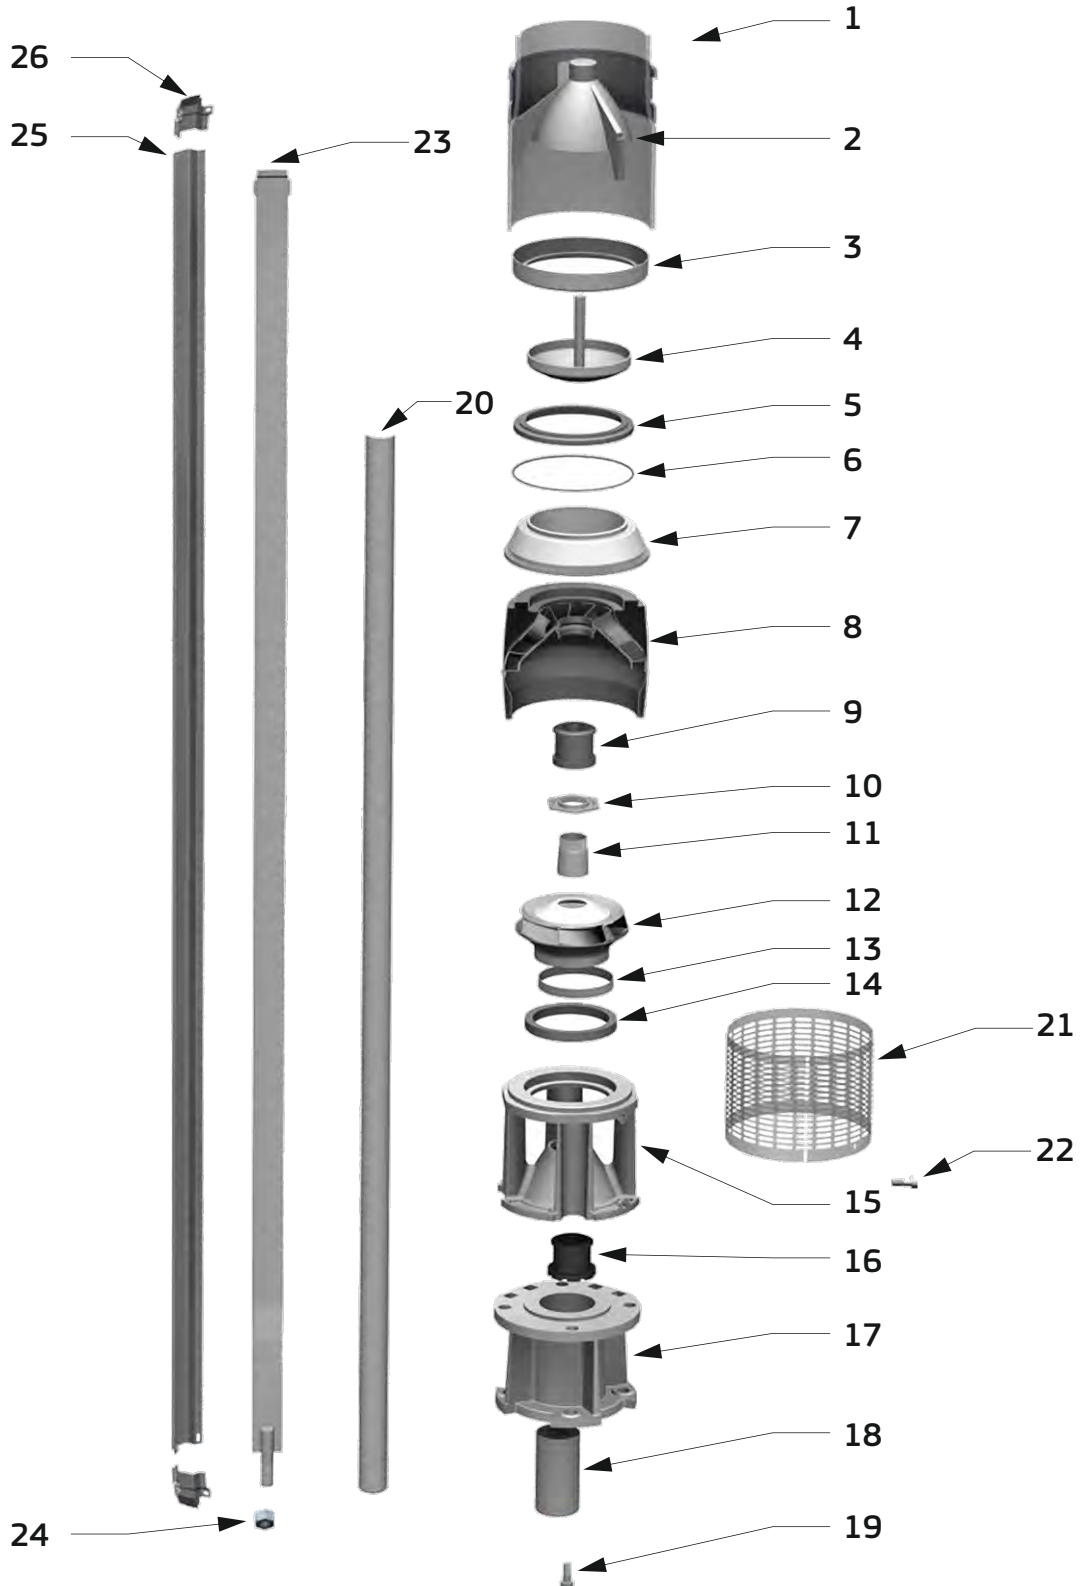

## Paslanmaz Çelik Pompa Yedek Parça Özellikleri Stainless Steel Pump Spare Parts Specifications

## 5'' Serisi Paslanmaz Pompa 5'' Series Stainless Steel Pumps

NSP - 515 SERİSİ PASLANMAZ POMPALAR / NSP - 515 SERIES STAINLESS STEEL PUMPS														
Pompa Tipi Pump Type Type De Pompe Tipo De Bomba نوع المضخة	Motor Tipi Motor Type Type de moteur Tipo de motor نوع المحرك		Su Miktarı / Flow Rate Débit / Caudal / معدل تدفق							Pompa Çıkışı Pump Outlet la Sortie de Pompe Salida de la Bomba مخرج المضخة	Pompa Çapı Pump Diameter Diametre de Pompe Diametro de la Bomba قطر المضخة	Pompa Ağırlık Pump Weight Poids de la pompe Peso de la bomba مضخة الوزن		
	KW	HP	m3/h	0	6	9	12	15	24				30	33
	Inc	mm	kg											
NSP 515/07	3	4	74	72	70	64	59	50	39	30	2 1/2"	120	17	
NSP 515/09	4	5.5	95	93	88	81	72	60	44	34			20	
NSP 515/12	5.5	7.5	126	124	118	110	100	84	67	49			26	
NSP 515/14	7.5	10	147	145	139	130	118	101	81	66			29	
NSP 515/18	9.3	12.5	189	187	182	170	154	133	107	87			36	
NSP 515/22	11	15	231	229	219	203	181	154	120	96			44	
NSP 515/28	15	20	294	293	282	261	232	197	152	120			54	
NSP 515/35	18.5	25	367	362	349	327	297	255	203	169			67	
NSP 515/42	22	30	441	437	419	393	355	305	244	199			80	
NSP 515/47	26	35	493	485	468	442	403	357	298	252			89	